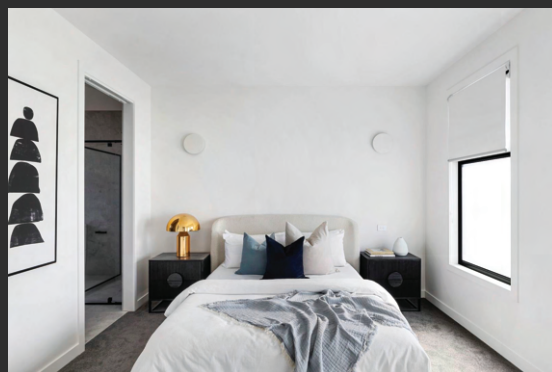

此致，

Daniel Vicario
董事

PROPOSED BY **NOORI™**

窗帘套餐

基本套餐

卧室和起居区的遮光卷帘

系统	链条操作的卷帘系统
面料	凤凰遮光
颜色	含羞草黑色
底轨	椭圆形 - 黑色
支架	黑色
位置	卧室和客厅用的遮光窗帘

请注意：照片与实际安装可能存在差异，请仅将这些照片作为参考。

经典

卧室使用遮光卷帘，客厅区域使用纱窗卷帘

系统	链条操作的卷帘系统
面料	凤凰遮光 凤凰纱窗
颜色	含羞草黑色 泰坦尼亚黑色
底轨	椭圆形 - 黑色
支架	黑色
位置	卧室使用遮光窗帘，客厅使用纱窗。

请注意：照片与实际安装可能存在差异，请仅将这些照片作为参考。

PROPOSED BY NOORI™

窗帘套餐

优质

所有卧室和起居区域使用遮光和纱窗卷帘

系统	链条操作的卷帘系统
面料	凤凰遮光 凤凰纱窗
颜色	含羞草黑色 泰坦尼亚黑色
底轨	椭圆形 - 黑色
支架	黑色
位置	卧室和客厅域使用遮光窗帘和纱窗。

请注意：照片与实际安装可能存在差异，请仅将这些照片作为参考。

豪华

所有卧室和起居区域使用遮光百叶窗和透光窗帘

系统	链条操作的卷帘系统 手动推拉S型窗帘轨道
面料	凤凰遮光 WARWICK CHIOS
颜色	含羞草黑色 薄雾
底轨	椭圆形 - 黑色
支架/ 轨道	黑色
位置	卧室和客厅域使用遮光窗帘和透光窗帘